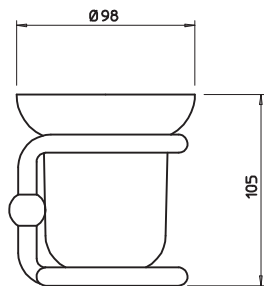

04784

Porta sapone d'appoggio con ceramica bianca.
White ceramic standing soap holder.

031	Cromo	Chrome	94
081	Cromo/Gold CCP	Chrome/Gold CCP	103
140	Bronzo	Bronzed	111
080	Gold CCP	Gold CCP	135

04793

Porta bicchiere d'appoggio con ceramica bianca.
White ceramic standing soap holder.