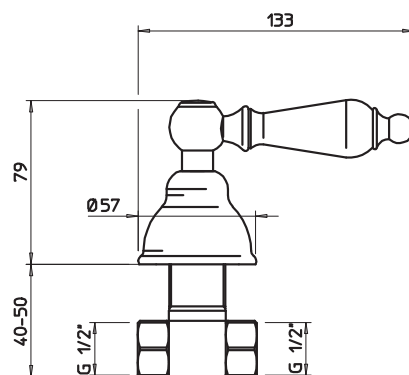

031	Cromo	Chrome	154
081	Cromo/Gold CCP	Chrome/Gold CCP	157
142	Inox spazzolato	Brushed nickel	192
140	Bronzo	Bronzed	192
080	Gold CCP	Gold CCP	226