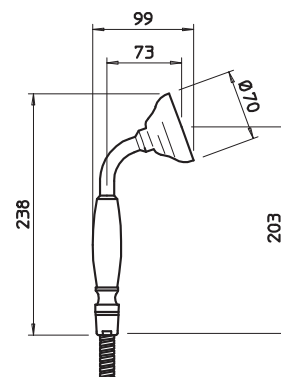

031	Cromo	Chrome	53
------------	-------	--------	-----------

07755

Set doccia comprensivo di presa acqua con attacco da 1/2", supporto, flessibile 1,50 m e doccia.
Shower set composed by 1/2" connection water outlet, shower hook, 1,50 m flexible hose and handshower.

LADOLCEVITA MITO

10051

Pres a acqua con attacco da 1/2".
1/2" connection water outlet.

031	Cromo	Chrome	43
142	Inox spazzolato	Brushed nickel	64
140	Bronzo	Bronzed	64
080	Gold CCP	Gold CCP	96

07909

Supporto duplex orientabile per doccia.
Adjustable handshower hook.