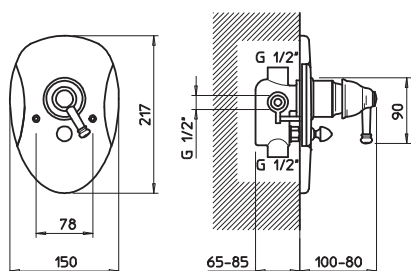

09955

Parte incasso per miscelatore ad una uscita.
Built-in part for one-way mixer.

031	Cromo	Chrome	101
------------	-------	--------	------------

07841 (07845 + 09973)

Miscelatore monocomando ad incasso, attacchi da 1/2", cartuccia Ø35, due uscite e deviatore automatico bagno/doccia.
Built-in mixer, with 1/2" connections, Ø35 cartridge, two-way and automatic bath/shower diverter.