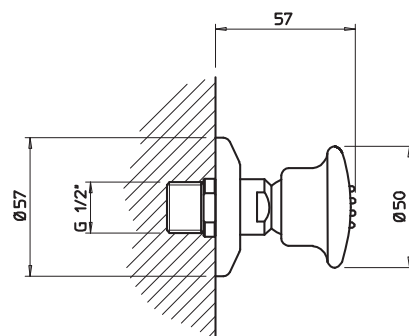

031	Cromo	Chrome	66
142	Inox spazzolato	Brushed nickel	98
140	Bronzo	Bronzed	98