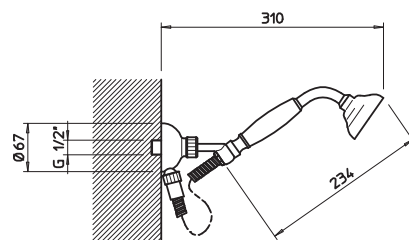

031	Cromo	Chrome	108
081	Cromo/Gold CCP	Chrome/Gold CCP	165
142	Inox spazzolato	Brushed nickel	196
140	Bronzo	Bronzed	196
080	Gold CCP	Gold CCP	252