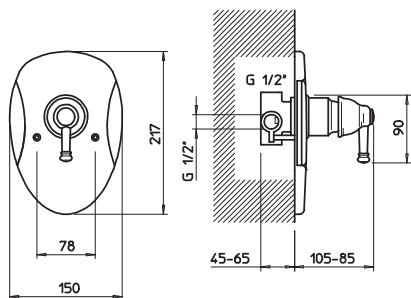

07830 (07835 + 09955)

Miscelatore monocomando ad incasso, attacchi da 1/2", cartuccia Ø35, una uscita.
Built-in mixer, with 1/2" connections, Ø35 cartridge, one-way.

031	Cromo	Chrome	262
081	Cromo/Gold CCP	Chrome/Gold CCP	267
142	Inox spazzolato	Brushed nickel	305
140	Bronzo	Bronzed	305
080	Gold CCP	Gold CCP	362