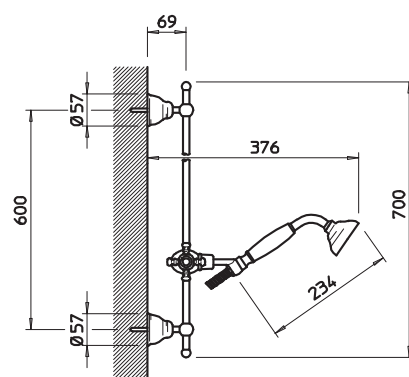

07818

Asta saliscendi con doccetta e flessibile 1,50 m.
Sliding rail with handshower and 1,50 m flexible hose.

031	Cromo	Chrome	329
081	Cromo/Gold CCP	Chrome/Gold CCP	382
142	Inox spazzolato	Brushed nickel	496
140	Bronzo	Bronzed	496
080	Gold CCP	Gold CCP	650