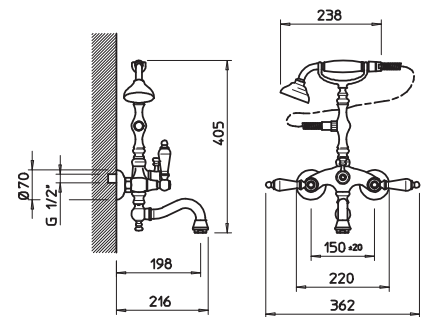

031	Cromo	Chrome	526
081	Cromo/Gold CCP	Chrome/Gold CCP	541
142	Inox spazzolato	Brushed nickel	683
140	Bronzo	Bronzed	683
080	Gold CCP	Gold CCP	936