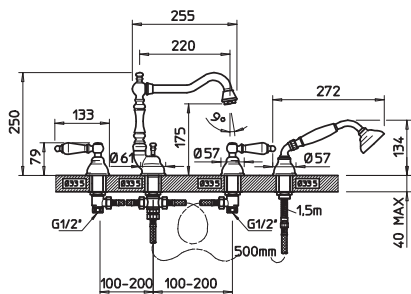

08651

Gruppo bordo vasca quattro fori con deviatore incorporato nella bocca, attacco piantana da 1/2", flessibile 1,50 m e doccetta estraibile.
Four-hole bath mixer with diverter included in the spout, 1/2" fitting, 1,50 m flexible hose and pull-out handshower.

031	Cromo	Chrome	593
081	Cromo/Gold CCP	Chrome/Gold CCP	655
142	Inox spazzolato	Brushed nickel	765
140	Bronzo	Bronzed	765
080	Gold CCP	Gold CCP	1.004

08657

Gruppo bordo vasca quattro fori per erogazione alla colonna vasca, deviatore, attacco piantana da 1/2", flessibile 1,50 m e doccetta estraibile.
Four-hole bath mixer, diverter, 1/2" connections, 1,50 m flexible hose and pull-out handshower. To be used with overflow filler.

031	Cromo	Chrome	470
081	Cromo/Gold CCP	Chrome/Gold CCP	529
142	Inox spazzolato	Brushed nickel	599
140	Bronzo	Bronzed	599
080	Gold CCP	Gold CCP	785

08625

Gruppo incasso vasca con attacchi da 1/2" e deviatore a due uscite.
Built-in bath mixer with 1/2" connections and two-way diverter.

031	Cromo	Chrome	539
081	Cromo/Gold CCP	Chrome/Gold CCP	633
142	Inox spazzolato	Brushed nickel	692
140	Bronzo	Bronzed	692
080	Gold CCP	Gold CCP	785

08630

Gruppo incasso vasca con attacchi da 1/2", bocca, deviatore a due uscite, presa acqua, flessibile 1,50 m e doccetta con supporto duplex.
Built-in bath mixer with 1/2" connections, two-way diverter, water outlet 1,50 m flexible hose and handshower with adjustable shower hook.

031	Cromo	Chrome	768
081	Cromo/Gold CCP	Chrome/Gold CCP	925
142	Inox spazzolato	Brushed nickel	1.034
140	Bronzo	Bronzed	1.034
080	Gold CCP	Gold CCP	1.329

07746

Bocca di erogazione vasca. Erogazione 150 mm.
Bath spout. Projection 150 mm.