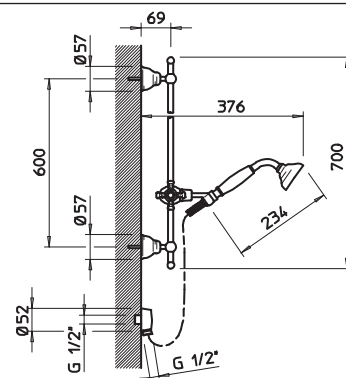

07891

Asta saliscendi con doccetta, flessibile 1,50 m e presa acqua.
Sliding rail with handshower, 1,50 m flexible hose and water outlet.

031	Cromo	Chrome	369
081	Cromo/Gold CCP	Chrome/Gold CCP	426
142	Inox spazzolato	Brushed nickel	560
140	Bronzo	Bronzed	560
080	Gold CCP	Gold CCP	699