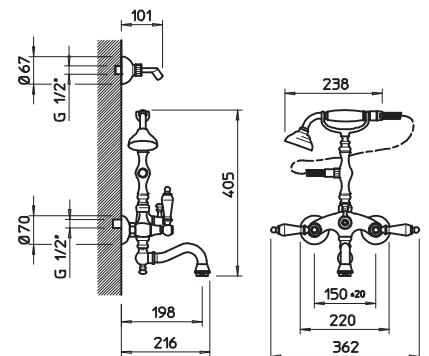

031	Cromo	Chrome	547
081	Cromo/Gold CCP	Chrome/Gold CCP	572
142	Inox spazzolato	Brushed nickel	722
140	Bronzo	Bronzed	722
080	Gold CCP	Gold CCP	992