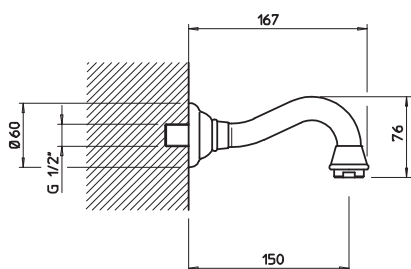

031	Cromo	Chrome	768
081	Cromo/Gold CCP	Chrome/Gold CCP	925
142	Inox spazzolato	Brushed nickel	1.034
140	Bronzo	Bronzed	1.034
080	Gold CCP	Gold CCP	1.329

07746

Bocca di erogazione vasca. Erogazione 150 mm.
Bath spout. Projection 150 mm.