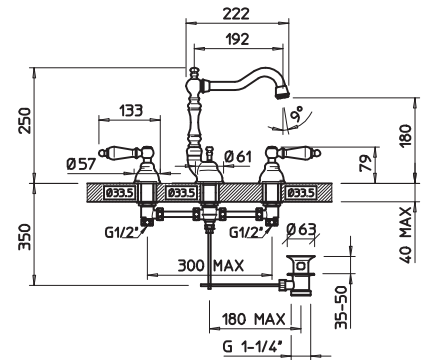

LADOLCEVITA MITO

08600

Gruppo lavabo tre fori con bocca, piletta da 1 1/4" e attacco piantana da 1/2".
Three-hole basin mixer with spout, 1 1/4" pop-up waste and 1/2" fitting.

031	Cromo	Chrome	404
081	Cromo/Gold CCP	Chrome/Gold CCP	417
142	Inox spazzolato	Brushed nickel	509
140	Bronzo	Bronzed	509
080	Gold CCP	Gold CCP	659

08603

Gruppo bidet tre fori, piletta da 1 1/4" e attacco piantana da 1/2".
Three-hole bidet mixer, 1 1/4" pop-up waste and 1/2" fitting.

031	Cromo	Chrome	401
081	Cromo/Gold CCP	Chrome/Gold CCP	415
142	Inox spazzolato	Brushed nickel	507
140	Bronzo	Bronzed	507
080	Gold CCP	Gold CCP	654