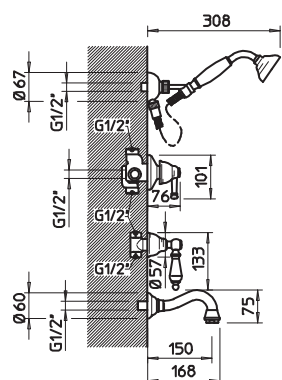

08651

Gruppo bordo vasca quattro fori con deviatore incorporato nella bocca, attacco piantana da 1/2", flessibile 1,50 m e doccetta estraibile.
Four-hole bath mixer with diverter included in the spout, 1/2" fitting, 1,50 m flexible hose and pull-out handshower.

031	Cromo	Chrome	593
081	Cromo/Gold CCP	Chrome/Gold CCP	655
142	Inox spazzolato	Brushed nickel	765
140	Bronzo	Bronzed	765
080	Gold CCP	Gold CCP	1.004

08657

Gruppo bordo vasca quattro fori per erogazione alla colonna vasca, deviatore, attacco piantana da 1/2", flessibile 1,50 m e doccetta estraibile.
Four-hole bath mixer, diverter, 1/2" connections, 1,50 m flexible hose and pull-out handshower. To be used with overflow filler.

031	Cromo	Chrome	470
081	Cromo/Gold CCP	Chrome/Gold CCP	529
142	Inox spazzolato	Brushed nickel	599
140	Bronzo	Bronzed	599
080	Gold CCP	Gold CCP	785

08625

Gruppo incasso vasca con attacchi da 1/2" e deviatore a due uscite.
Built-in bath mixer with 1/2" connections and two-way diverter.

031	Cromo	Chrome	539
081	Cromo/Gold CCP	Chrome/Gold CCP	633
142	Inox spazzolato	Brushed nickel	692
140	Bronzo	Bronzed	692
080	Gold CCP	Gold CCP	785

08630

Gruppo incasso vasca con attacchi da 1/2", bocca, deviatore a due uscite, presa acqua, flessibile 1,50 m e doccetta con supporto duplex.
Built-in bath mixer with 1/2" connections, two-way diverter, water outlet 1,50 m flexible hose and handshower with adjustable shower hook.

031	Cromo	Chrome	768
081	Cromo/Gold CCP	Chrome/Gold CCP	925
142	Inox spazzolato	Brushed nickel	1.034
140	Bronzo	Bronzed	1.034
080	Gold CCP	Gold CCP	1.329

07746

Bocca di erogazione vasca. Erogazione 150 mm.
Bath spout. Projection 150 mm.