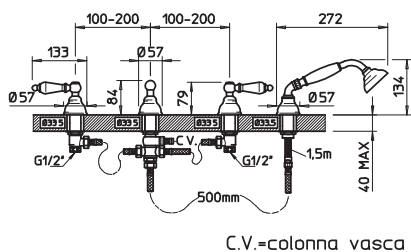

031	Cromo	Chrome	547
081	Cromo/Gold CCP	Chrome/Gold CCP	572
142	Inox spazzolato	Brushed nickel	722
140	Bronzo	Bronzed	722
080	Gold CCP	Gold CCP	992

08651

Gruppo bordo vasca quattro fori con deviatore incorporato nella bocca, attacco piantana da 1/2", flessibile 1,50 m e doccetta estraibile.
Four-hole bath mixer with diverter included in the spout, 1/2" fitting, 1,50 m flexible hose and pull-out handshower.

031	Cromo	Chrome	593
081	Cromo/Gold CCP	Chrome/Gold CCP	655
142	Inox spazzolato	Brushed nickel	765
140	Bronzo	Bronzed	765
080	Gold CCP	Gold CCP	1.004

08657

C.V.=colonna vasca

Gruppo bordo vasca quattro fori per erogazione alla colonna vasca, deviatore, attacco piantana da 1/2", flessibile 1,50 m e doccetta estraibile.
Four-hole bath mixer, diverter, 1/2" connections, 1,50 m flexible hose and pull-out handshower. To be used with overflow filler.