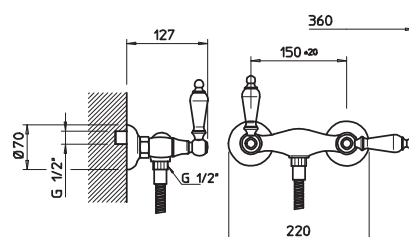

07830 (07835 + 09955)

Miscelatore monocomando ad incasso, attacchi da 1/2", cartuccia Ø35, una uscita.
Built-in mixer, with 1/2" connections, Ø35 cartridge, one-way.

031	Cromo	Chrome	262
081	Cromo/Gold CCP	Chrome/Gold CCP	267
142	Inox spazzolato	Brushed nickel	305
140	Bronzo	Bronzed	305
080	Gold CCP	Gold CCP	362