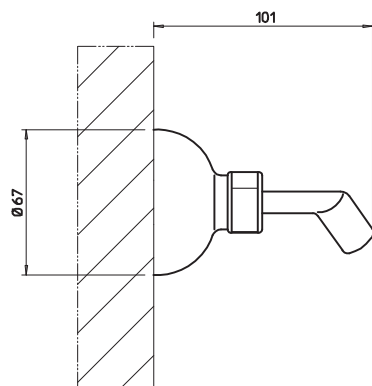

031	Cromo	Chrome	53
------------	-------	--------	-----------

07755

Set doccia comprensivo di presa acqua con attacco da 1/2", supporto, flessibile 1,50 m e doccia.
Shower set composed by 1/2" connection water outlet, shower hook, 1,50 m flexible hose and handshower.

LADOLCEVITA MITO

10051

Pres a acqua con attacco da 1/2".
1/2" connection water outlet.

031	Cromo	Chrome	43
142	Inox spazzolato	Brushed nickel	64
140	Bronzo	Bronzed	64
080	Gold CCP	Gold CCP	96

07909

Supporto duplex orientabile per doccia.
Adjustable handshower hook.