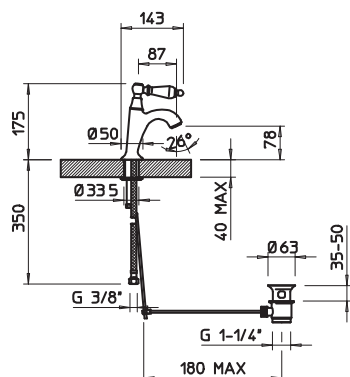

08717

Rubinetto acqua singola.
Single basin tap.

031	Cromo	Chrome	139
081	Cromo/Gold CCP	Chrome/Gold CCP	149
142	Inox spazzolato	Brushed nickel	211
140	Bronzo	Bronzed	211
080	Gold CCP	Gold CCP	263