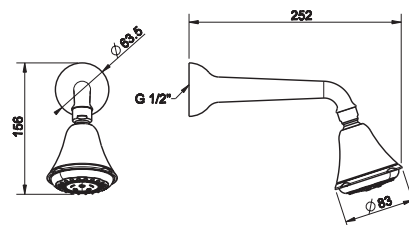

03807

Soffione doccia quattro getti da parete, snodato, con attacco da 1/2" e anticalcare.
Wall-mounted adjustable and antilimestone four-function showerhead, 1/2" connections.

031	Cromo	Chrome	170
142	Inox spazzolato	Brushed nickel	251
140	Bronzo	Bronzed	251
080	Gold CCP	Gold CCP	332