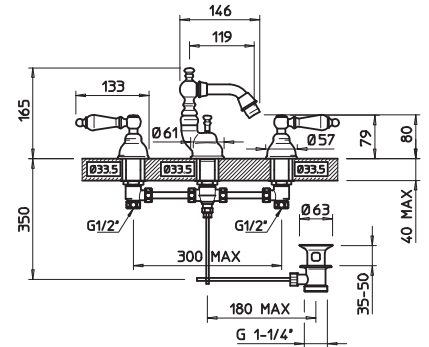

08603

Gruppo bidet tre fori, piletta da 1 1/4" e attacco piantana da 1/2".
Three-hole bidet mixer, 1 1/4" pop-up waste and 1/2" fitting.

031	Cromo	Chrome	401
081	Cromo/Gold CCP	Chrome/Gold CCP	415
142	Inox spazzolato	Brushed nickel	507
140	Bronzo	Bronzed	507
080	Gold CCP	Gold CCP	654