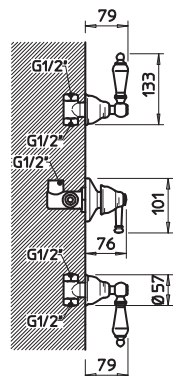

08651

Gruppo bordo vasca quattro fori con deviatore incorporato nella bocca, attacco piantana da 1/2", flessibile 1,50 m e doccetta estraibile.
Four-hole bath mixer with diverter included in the spout, 1/2" fitting, 1,50 m flexible hose and pull-out handshower.

031	Cromo	Chrome	593
081	Cromo/Gold CCP	Chrome/Gold CCP	655
142	Inox spazzolato	Brushed nickel	765
140	Bronzo	Bronzed	765
080	Gold CCP	Gold CCP	1.004

08657

Gruppo bordo vasca quattro fori per erogazione alla colonna vasca, deviatore, attacco piantana da 1/2", flessibile 1,50 m e doccetta estraibile.
Four-hole bath mixer, diverter, 1/2" connections, 1,50 m flexible hose and pull-out handshower. To be used with overflow filler.

031	Cromo	Chrome	470
081	Cromo/Gold CCP	Chrome/Gold CCP	529
142	Inox spazzolato	Brushed nickel	599
140	Bronzo	Bronzed	599
080	Gold CCP	Gold CCP	785

08625

Gruppo incasso vasca con attacchi da 1/2" e deviatore a due uscite.
Built-in bath mixer with 1/2" connections and two-way diverter.

031	Cromo	Chrome	539
081	Cromo/Gold CCP	Chrome/Gold CCP	633
142	Inox spazzolato	Brushed nickel	692
140	Bronzo	Bronzed	692
080	Gold CCP	Gold CCP	785

08630

Gruppo incasso vasca con attacchi da 1/2", bocca, deviatore a due uscite, presa acqua, flessibile 1,50 m e doccetta con supporto duplex.
Built-in bath mixer with 1/2" connections, two-way diverter, water outlet 1,50 m flexible hose and handshower with adjustable shower hook.

031	Cromo	Chrome	768
081	Cromo/Gold CCP	Chrome/Gold CCP	925
142	Inox spazzolato	Brushed nickel	1.034
140	Bronzo	Bronzed	1.034
080	Gold CCP	Gold CCP	1.329

07746

Bocca di erogazione vasca. Erogazione 150 mm.
Bath spout. Projection 150 mm.