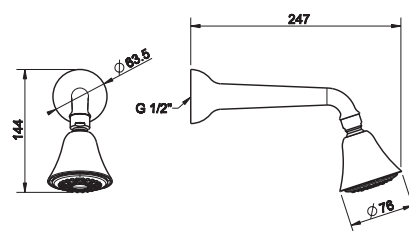

03805

Soffione doccia da parete, snodato, con attacco da 1/2" e anticalcare.
Wall-mounted adjustable and antilimestone showerhead, 1/2" connections.

031	Cromo	Chrome	149
142	Inox spazzolato	Brushed nickel	227
140	Bronzo	Bronzed	227
080	Gold CCP	Gold CCP	300