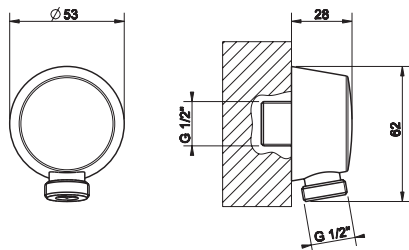

LADOLCEVITA MITO

10051

Pres a acqua con attacco da 1/2".
1/2" connection water outlet.