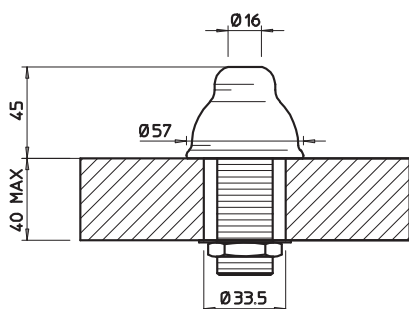

04031

Cono porta doccia.
Counter handshower mounting.

031	Cromo	Chrome	55
081	Cromo/Gold CCP	Chrome/Gold CCP	58
142	Inox spazzolato	Brushed nickel	69
140	Bronzo	Bronzed	69
080	Gold CCP	Gold CCP	112