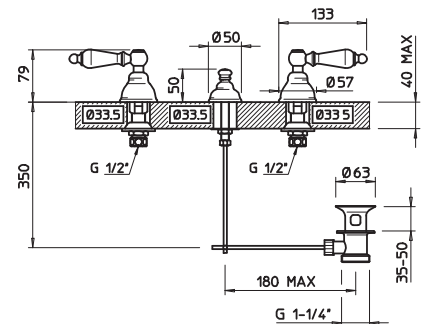

08606

Gruppo bidet tre fori senza bocca, piletta da 1 1/4" e attacco piantana da 1/2".
Three-hole bidet mixer without spout, 1 1/4" pop-up waste and 1/2" fitting.

031	Cromo	Chrome	211
081	Cromo/Gold CCP	Chrome/Gold CCP	224
142	Inox spazzolato	Brushed nickel	274
140	Bronzo	Bronzed	274
080	Gold CCP	Gold CCP	358