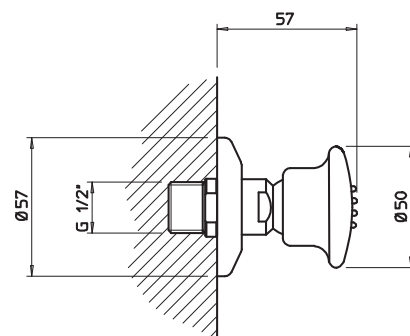

031	Cromo	Chrome	66
142	Inox spazzolato	Brushed nickel	98
140	Bronzo	Bronzed	98