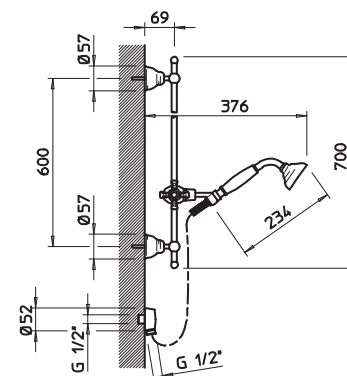

031	Cromo	Chrome	369
081	Cromo/Gold CCP	Chrome/Gold CCP	426
142	Inox spazzolato	Brushed nickel	560
140	Bronzo	Bronzed	560
080	Gold CCP	Gold CCP	699