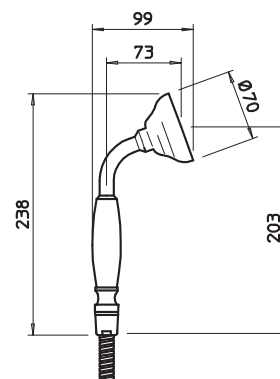

031	Cromo	Chrome	53
------------	-------	--------	-----------

07755

Set doccia comprensivo di presa acqua con attacco da 1/2", supporto, flessibile 1,50 m e doccetta.
Shower set composed by 1/2" connection water outlet, shower hook, 1,50 m flexible hose and handshower.

10051

Presa acqua con attacco da 1/2".
1/2" connection water outlet.

031	Cromo	Chrome	43
142	Inox spazzolato	Brushed nickel	64
140	Bronzo	Bronzed	64
080	Gold CCP	Gold CCP	96

07909

Supporto duplex orientabile per doccia.
Adjustable handshower hook.