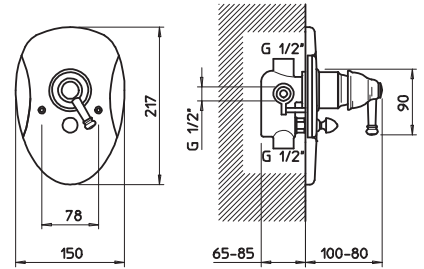

07841 (07845 + 09973)

Miscelatore monocomando ad incasso, attacchi da 1/2", cartuccia Ø35, due uscite e deviatore automatico bagno/ doccia.

Built-in mixer, with 1/2" connections, Ø35 cartridge, two-way and automatic bath/shower diverter.

031	Cromo	Chrome	309
081	Cromo/Gold CCP	Chrome/Gold CCP	326
142	Inox spazzolato	Brushed nickel	369
140	Bronzo	Bronzed	369
080	Gold CCP	Gold CCP	427

07845

Parti esterne per 07841.
External parts for item 07841.

031	Cromo	Chrome	179
081	Cromo/Gold CCP	Chrome/Gold CCP	196
142	Inox spazzolato	Brushed nickel	239
140	Bronzo	Bronzed	239
080	Gold CCP	Gold CCP	297

09973

Parte incasso per miscelatore a due uscite.
Built-in part for two-way mixer.

031	Cromo	Chrome	130