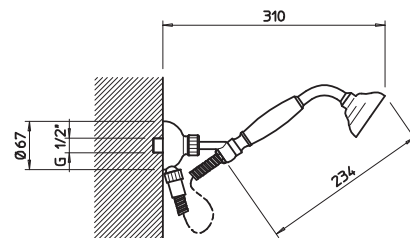

031	Cromo	Chrome	108
081	Cromo/Gold CCP	Chrome/Gold CCP	165
142	Inox spazzolato	Brushed nickel	196
140	Bronzo	Bronzed	196
080	Gold CCP	Gold CCP	252