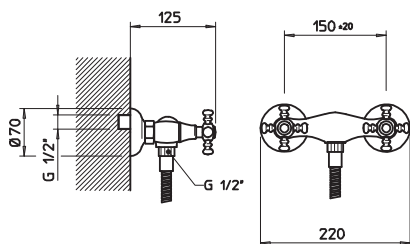

07815

Gruppo esterno doccia.
External shower mixer.

031	Cromo	Chrome	216
081	Cromo/Gold CCP	Chrome/Gold CCP	247
142	Inox spazzolato	Brushed nickel	323
140	Bronzo	Bronzed	323
080	Gold CCP	Gold CCP	423

07830 (07835 + 09955)

Miscelatore monocomando ad incasso, attacchi da 1/2", cartuccia Ø35, una uscita.
Built-in mixer, with 1/2" connections, Ø35 cartridge, one-way.