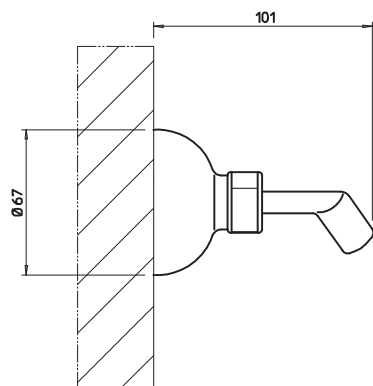

07909

Supporto duplex orientabile per doccia.
Adjustable handshower hook.