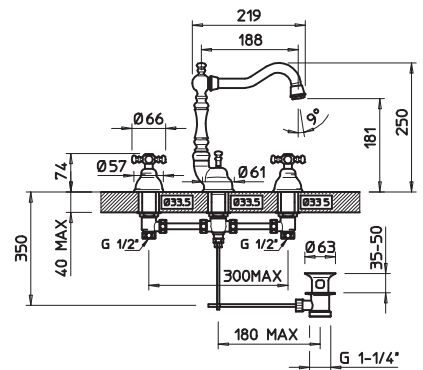

07701

Gruppo lavabo tre fori con bocca, piletta da 1 1/4" e attacco piantana da 1/2".
Three-hole basin mixer with spout, 1 1/4" pop-up waste and 1/2" fitting.

031	Cromo	Chrome	363
081	Cromo/Gold CCP	Chrome/Gold CCP	374
142	Inox spazzolato	Brushed nickel	473
140	Bronzo	Bronzed	473
080	Gold CCP	Gold CCP	610