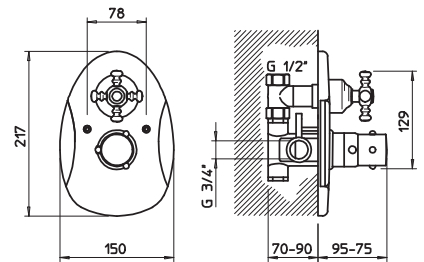

07930 (07931 + 09955)

Miscelatore termostatico con attacchi da 3/4", filtri e rubinetto con dischi ceramici ad una uscita da 1/2".

Thermostatic mixer with 3/4" connections, filters and 1/2" one-way diverter with ceramic discs.

031	Cromo	Chrome	378
081	Cromo/Gold CCP	Chrome/Gold CCP	421
142	Inox spazzolato	Brushed nickel	501
140	Bronzo	Bronzed	501
080	Gold CCP	Gold CCP	698