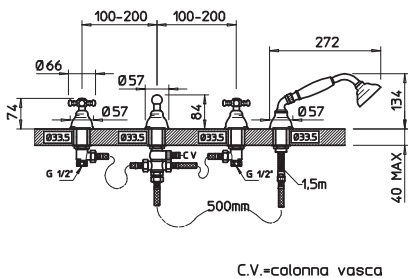

07773

Gruppo bordo vasca quattro fori con deviatore incorporato nella bocca, attacco piantana da 1/2", flessibile 1,50 m e doccetta estraibile.
Four hole bath mixer with diverter included in the spout, 1/2" fitting, 1,50 m flexible hose and pull-out antilimestone handshower.

031	Cromo	Chrome	552
081	Cromo/Gold CCP	Chrome/Gold CCP	611
142	Inox spazzolato	Brushed nickel	729
140	Bronzo	Bronzed	729
080	Gold CCP	Gold CCP	953

07779

Gruppo bordo vasca quattro fori per erogazione alla colonna vasca, deviatore, attacco piantana da 1/2", flessibile 1,50 m e doccetta estraibile.
Four-hole bath mixer, diverter, 1/2" connections, 1,50 m flexible hose and pull-out handshower. To be used with overflow filler.

031	Cromo	Chrome	430
081	Cromo/Gold CCP	Chrome/Gold CCP	486
142	Inox spazzolato	Brushed nickel	562
140	Bronzo	Bronzed	562
080	Gold CCP	Gold CCP	735

C.V.=colonna vasca