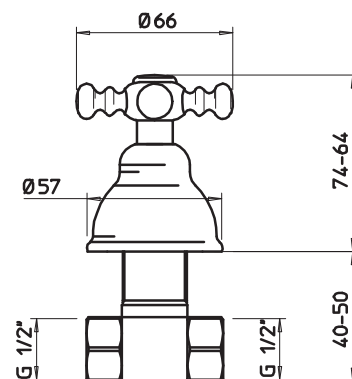

031	Cromo	Chrome	120
081	Cromo/Gold CCP	Chrome/Gold CCP	122
142	Inox spazzolato	Brushed nickel	157
140	Bronzo	Bronzed	157
080	Gold CCP	Gold CCP	184