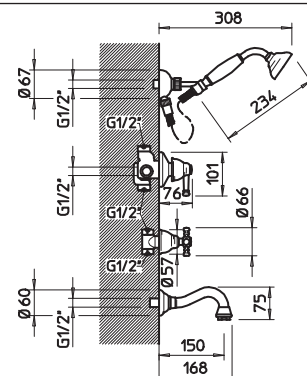

07746

Bocca di erogazione vasca. Erogazione 150 mm.
Bath spout. Projection 150 mm.

031	Cromo	Chrome	104
081	Cromo/Gold CCP	Chrome/Gold CCP	105
142	Inox spazzolato	Brushed nickel	138
140	Bronzo	Bronzed	138
080	Gold CCP	Gold CCP	182