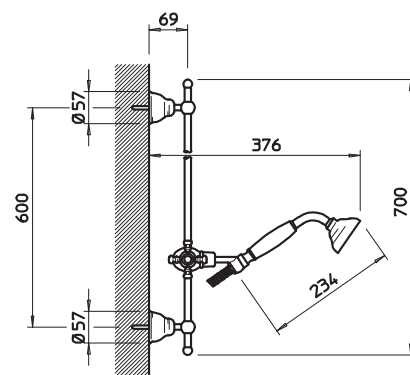

031	Cromo	Chrome	329
081	Cromo/Gold CCP	Chrome/Gold CCP	382
142	Inox spazzolato	Brushed nickel	496
140	Bronzo	Bronzed	496
080	Gold CCP	Gold CCP	650