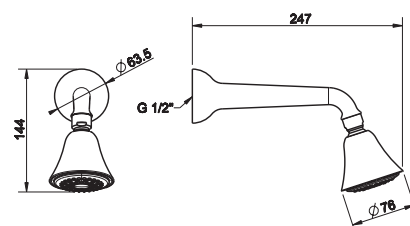

031	Cromo	Chrome	149
142	Inox spazzolato	Brushed nickel	227
140	Bronzo	Bronzed	227
080	Gold CCP	Gold CCP	300