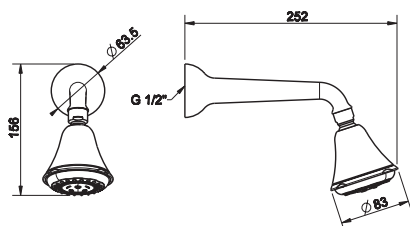

03807

Soffione doccia quattro getti da parete, snodato, con attacco da 1/2" e anticalcare.
Wall-mounted adjustable and antilimestone four-function showerhead, 1/2" connections.

031	Cromo	Chrome	170
142	Inox spazzolato	Brushed nickel	251
140	Bronzo	Bronzed	251
080	Gold CCP	Gold CCP	332