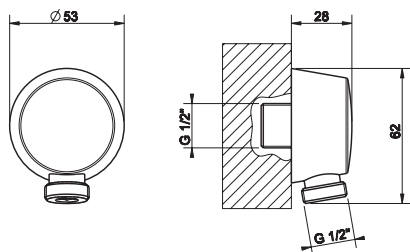

10051

Presa acqua con attacco da 1/2".
1/2" connection water outlet.

031	Cromo	Chrome	43
142	Inox spazzolato	Brushed nickel	64
140	Bronzo	Bronzed	64
080	Gold CCP	Gold CCP	96