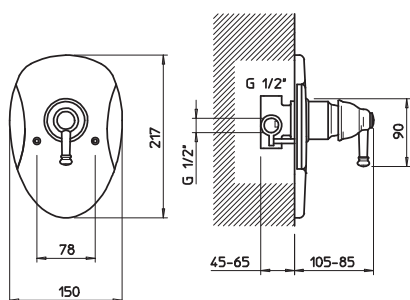

031	Cromo	Chrome	262
081	Cromo/Gold CCP	Chrome/Gold CCP	267
142	Inox spazzolato	Brushed nickel	305
140	Bronzo	Bronzed	305
080	Gold CCP	Gold CCP	362

07835

Parti esterne per 07830.
External parts for item 07830.

031	Cromo	Chrome	161
081	Cromo/Gold CCP	Chrome/Gold CCP	166
142	Inox spazzolato	Brushed nickel	204
140	Bronzo	Bronzed	204
080	Gold CCP	Gold CCP	261

09955

Parte incasso per miscelatore ad una uscita.
Built-in part for one-way mixer.

031	Cromo	Chrome	101