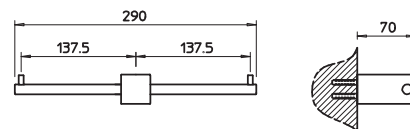

15757

Porta rotolo doppio a muro.
Wall-mounted double paper roll holder.

031	Cromo	Chrome	191
142	Inox spazzolato	Brushed nickel	249