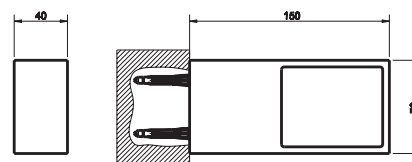

031	Cromo	Chrome	122
142	Inox spazzolato	Brushed nickel	158

15845

Mensola 60 cm.
Shelf 60 cm.

031	Cromo	Chrome	319
142	Inox spazzolato	Brushed nickel	382

20978

Illuminazione a parete o a soffitto.
Ceiling or wall-mounted lamp.