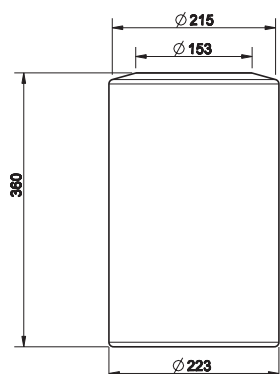

20978

Illuminazione a parete o a soffitto.
Ceiling or wall-mounted lamp.

031	Cromo	Chrome	621
142	Inox spazzolato	Brushed nickel	776