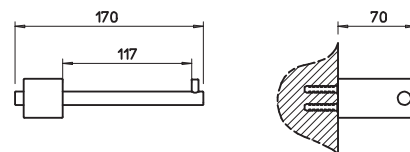

15755

Porta rotolo a muro orizzontale o verticale.
Wall-mounted paper roll holder either vertical or horizontal.

031	Cromo	Chrome	138
142	Inox spazzolato	Brushed nickel	178