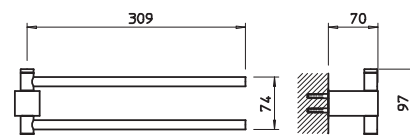

15815

Porta salvietta doppio a muro.
Wall-mounted double towel rail.

031	Cromo	Chrome	221
142	Inox spazzolato	Brushed nickel	286