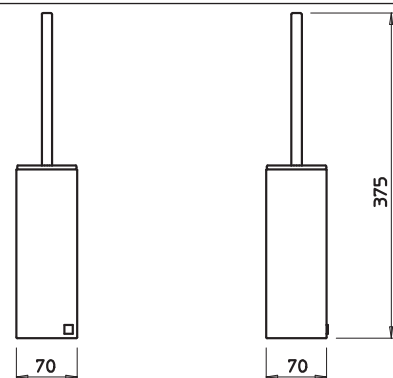

15743

Porta scopino d'appoggio in vetro satinato.
Satined glass standing brush holder.

031	Cromo	Chrome	151
142	Inox spazzolato	Brushed nickel	181