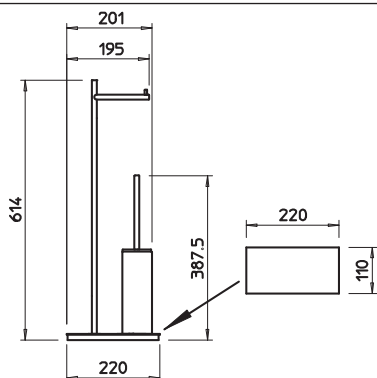

QUADRO accessories