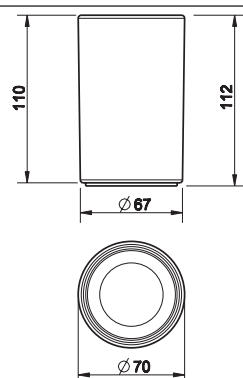

37331

Porta bicchiere d'appoggio in vetro satinato.
Standing tumbler holder with satined glass.

031	Cromo	Chrome	76

37337

Porta dispenser d'appoggio con bicchiere in vetro satinato.
Standing soap dispenser with satined glass.

031	Cromo	Chrome	172
279	Bianco CN	White CN	206
299	Nero XL	Black XL	206

37343

Porta scopino d'appoggio in vetro satinato.
Satined glass standing brush holder.

031	Cromo	Chrome	127
279	Bianco CN	White CN	153
299	Nero XL	Black XL	153

37349

Porta rotolo a muro con coperchio.
Wall-mounted paper roll holder with cover.

031	Cromo	Chrome	174
279	Bianco CN	White CN	208
299	Nero XL	Black XL	208

37355

Porta rotolo a muro orizzontale o verticale.
Wall-mounted paper roll holder either vertical or horizontal.

031	Cromo	Chrome	112
279	Bianco CN	White CN	134
299	Nero XL	Black XL	134