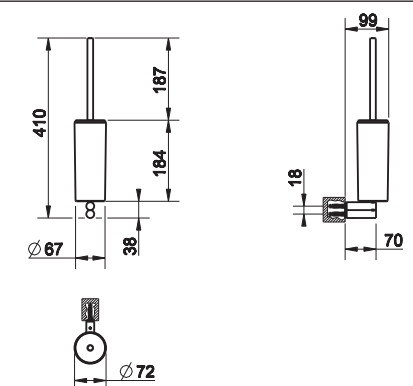

37319

Porta scopino a muro in vetro satinato.
Satinad glass wall-mounted brush holder.

031	Cromo	Chrome	178
279	Bianco CN	White CN	213
299	Nero XL	Black XL	213

37325

Porta sapone d'appoggio in vetro satinato.
Satinad glass standing soap holder.