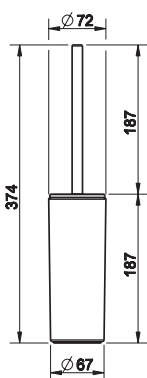

37331

Porta bicchiere d'appoggio in vetro satinato.
Standing tumbler holder with satined glass.

031	Cromo	Chrome	76

37337

Porta dispenser d'appoggio con bicchiere in vetro satinato.
Standing soap dispenser with satined glass.

031	Cromo	Chrome	172
279	Bianco CN	White CN	206
299	Nero XL	Black XL	206

37343

Porta scopino d'appoggio in vetro satinato.
Satined glass standing brush holder.

031	Cromo	Chrome	127
279	Bianco CN	White CN	153
299	Nero XL	Black XL	153

37349

Porta rotolo a muro con coperchio.
Wall-mounted paper roll holder with cover.

031	Cromo	Chrome	174
279	Bianco CN	White CN	208
299	Nero XL	Black XL	208

37355

Porta rotolo a muro orizzontale o verticale.
Wall-mounted paper roll holder either vertical or horizontal.

031	Cromo	Chrome	112
279	Bianco CN	White CN	134
299	Nero XL	Black XL	134