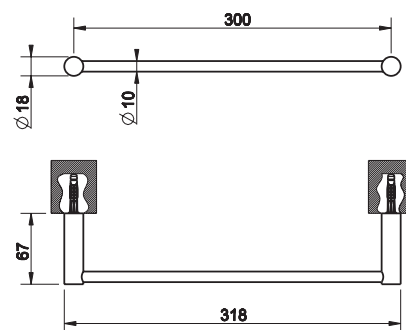

37355

Porta rotolo a muro orizzontale o verticale.
Wall-mounted paper roll holder either vertical or horizontal.

031	Cromo	Chrome	112
279	Bianco CN	White CN	134
299	Nero XL	Black XL	134

37397

Porta salvietta interasse 30 cm.
30 cm centre distance towel rail.

031	Cromo	Chrome	156
279	Bianco CN	White CN	187
299	Nero XL	Black XL	187

37400

Porta salvietta interasse 45 cm.
45 cm centre distance towel rail.

031	Cromo	Chrome	164
279	Bianco CN	White CN	197
299	Nero XL	Black XL	197

37403

Porta salvietta interasse 60 cm.
60 cm centre distance towel rail.

031	Cromo	Chrome	172
279	Bianco CN	White CN	206
299	Nero XL	Black XL	206

37409

Porta salvietta ad anello.
Towel ring.

031	Cromo	Chrome	121
279	Bianco CN	White CN	145
299	Nero XL	Black XL	145