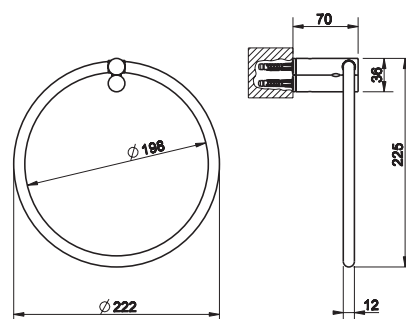

37355

Porta rotolo a muro orizzontale o verticale.
Wall-mounted paper roll holder either vertical or horizontal.

031	Cromo	Chrome	112
279	Bianco CN	White CN	134
299	Nero XL	Black XL	134

37397

Porta salvietta interasse 30 cm.
30 cm centre distance towel rail.

031	Cromo	Chrome	156
279	Bianco CN	White CN	187
299	Nero XL	Black XL	187

37400

Porta salvietta interasse 45 cm.
45 cm centre distance towel rail.

031	Cromo	Chrome	164
279	Bianco CN	White CN	197
299	Nero XL	Black XL	197

37403

Porta salvietta interasse 60 cm.
60 cm centre distance towel rail.

031	Cromo	Chrome	172
279	Bianco CN	White CN	206
299	Nero XL	Black XL	206

37409

Porta salvietta ad anello.
Towel ring.

031	Cromo	Chrome	121
279	Bianco CN	White CN	145
299	Nero XL	Black XL	145