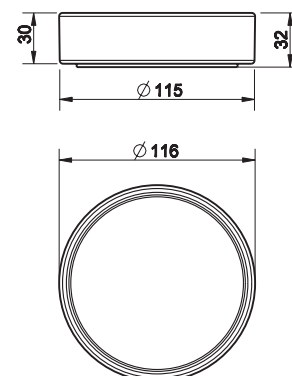

37325

Porta sapone d'appoggio in vetro satinato.
Satinad glass standing soap holder.