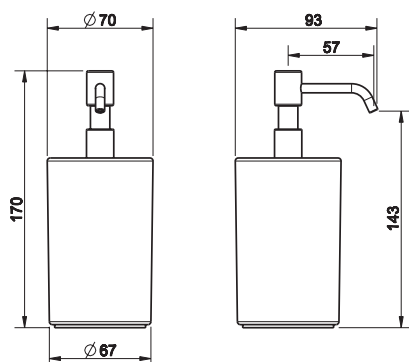

37337

Porta dispenser d'appoggio con bicchiere in vetro satinato.
Standing soap dispenser with satined glass.

031	Cromo	Chrome	172
279	Bianco CN	White CN	206
299	Nero XL	Black XL	206

37343

Porta scopino d'appoggio in vetro satinato.
Satined glass standing brush holder.

031	Cromo	Chrome	127
279	Bianco CN	White CN	153
299	Nero XL	Black XL	153