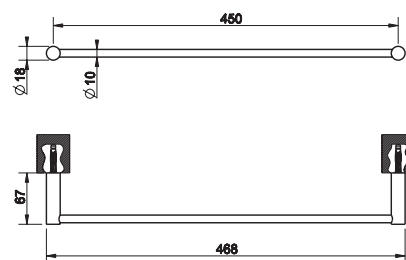

37355

Porta rotolo a muro orizzontale o verticale.
Wall-mounted paper roll holder either vertical or horizontal.

031	Cromo	Chrome	112
279	Bianco CN	White CN	134
299	Nero XL	Black XL	134

37397

Porta salvietta interasse 30 cm.
30 cm centre distance towel rail.

031	Cromo	Chrome	156
279	Bianco CN	White CN	187
299	Nero XL	Black XL	187

37400

Porta salvietta interasse 45 cm.
45 cm centre distance towel rail.

031	Cromo	Chrome	164
279	Bianco CN	White CN	197
299	Nero XL	Black XL	197

37403

Porta salvietta interasse 60 cm.
60 cm centre distance towel rail.

031	Cromo	Chrome	172
279	Bianco CN	White CN	206
299	Nero XL	Black XL	206

37409

Porta salvietta ad anello.
Towel ring.

031	Cromo	Chrome	121
279	Bianco CN	White CN	145
299	Nero XL	Black XL	145