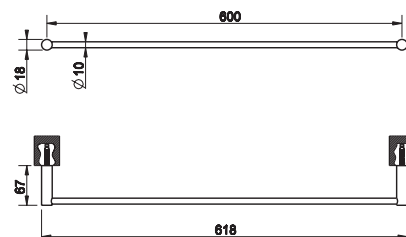

37355

Porta rotolo a muro orizzontale o verticale.
Wall-mounted paper roll holder either vertical or horizontal.

031	Cromo	Chrome	112
279	Bianco CN	White CN	134
299	Nero XL	Black XL	134

37397

Porta salvietta interasse 30 cm.
30 cm centre distance towel rail.

031	Cromo	Chrome	156
279	Bianco CN	White CN	187
299	Nero XL	Black XL	187

37400

Porta salvietta interasse 45 cm.
45 cm centre distance towel rail.

031	Cromo	Chrome	164
279	Bianco CN	White CN	197
299	Nero XL	Black XL	197

37403

Porta salvietta interasse 60 cm.
60 cm centre distance towel rail.

031	Cromo	Chrome	172
279	Bianco CN	White CN	206
299	Nero XL	Black XL	206

37409

Porta salvietta ad anello.
Towel ring.

031	Cromo	Chrome	121
279	Bianco CN	White CN	145
299	Nero XL	Black XL	145