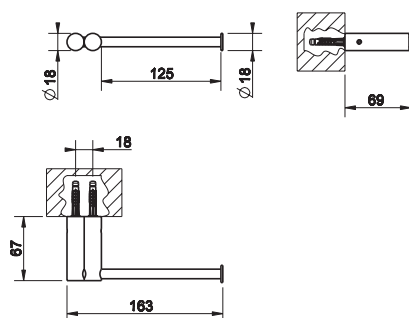

37355

Porta rotolo a muro orizzontale o verticale.
Wall-mounted paper roll holder either vertical or horizontal.

031	Cromo	Chrome	112
279	Bianco CN	White CN	134
299	Nero XL	Black XL	134

37397

Porta salvietta interasse 30 cm.
30 cm centre distance towel rail.

031	Cromo	Chrome	156
279	Bianco CN	White CN	187
299	Nero XL	Black XL	187

37400

Porta salvietta interasse 45 cm.
45 cm centre distance towel rail.

031	Cromo	Chrome	164
279	Bianco CN	White CN	197
299	Nero XL	Black XL	197

37403

Porta salvietta interasse 60 cm.
60 cm centre distance towel rail.

031	Cromo	Chrome	172
279	Bianco CN	White CN	206
299	Nero XL	Black XL	206

37409

Porta salvietta ad anello.
Towel ring.

031	Cromo	Chrome	121
279	Bianco CN	White CN	145
299	Nero XL	Black XL	145