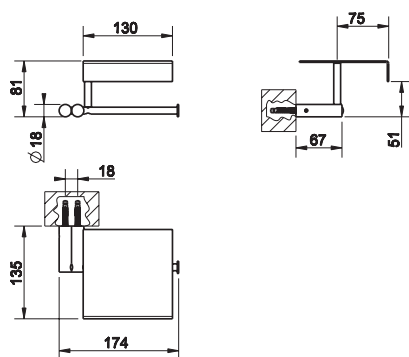

37349

Porta rotolo a muro con coperchio.
Wall-mounted paper roll holder with cover.

031	Cromo	Chrome	174
279	Bianco CN	White CN	208
299	Nero XL	Black XL	208