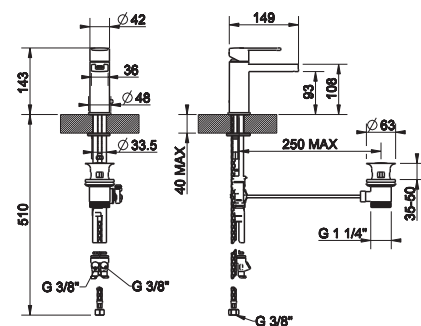

38301

Miscelatore monocomando lavabo con led di colore variabile in funzione della temperatura dell'acqua, piletta da 1 1/4" e flessibili di collegamento con attacco da 3/8".
Basin mixer with led changing colour according to the temperature of water, with 1 1/4" pop-up waste and flexible hoses with 3/8" connections.

031 Cromo Chrome **882**

38303

Miscelatore monocomando lavabo alto con led di colore variabile in funzione della temperatura dell'acqua, piletta da 1 1/4" e flessibili di collegamento con attacco da 3/8".
High version basin mixer with led changing colour according to temperature of water, with 1 1/4" pop-up waste and flexible hoses with 3/8" connections.