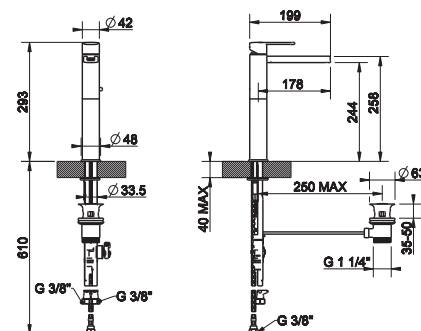

38303

Miscelatore monocomando lavabo alto con led di colore variabile in funzione della temperatura dell'acqua, piletta da 1 1/4" e flessibili di collegamento con attacco da 3/8".
High version basin mixer with led changing colour according to temperature of water, with 1 1/4" pop-up waste and flexible hoses with 3/8" connections.

031 Cromo Chrome **931**