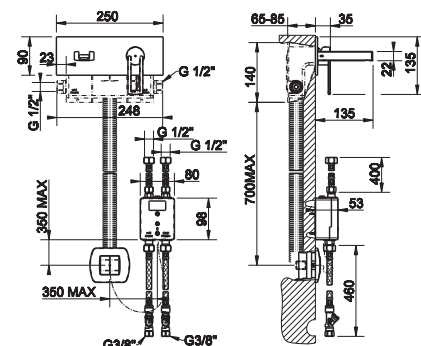

38385 (38388 + 20496)

Miscelatore joystick ad incasso con bocca e con led di colore variabile in funzione della temperatura dell'acqua, senza scarico.
Built-in joystick mixer with spout and led changing colour according to the temperature of water, without waste.

031 Cromo Chrome **1.133**