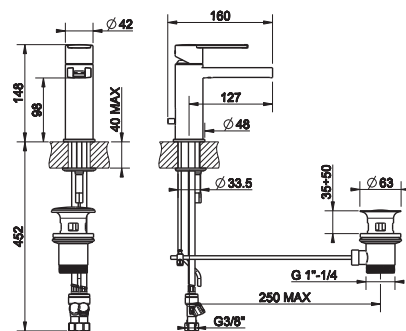

RIFLESSI

La serie Riflessi è completata da articoli presentati nella collezione
Trasparenze / The Riflessi collection is completed by more items
presented under the Trasparenze line heading.

34801

Miscelatore monocomando lavabo, piletta da 1 1/4" e flessibili di collegamento con attacco da 3/8".
Basin mixer with 1 1/4" pop-up waste and flexible hoses with 3/8" connections.

031 Cromo Chrome 347

34803

Miscelatore monocomando lavabo alto, piletta da 1 1/4" e flessibili di collegamento con attacco da 3/8". Erogazione 127 mm.
High version basin mixer with 1 1/4" pop-up waste and flexible hoses with 3/8" connections. Projection 127 mm.

031 Cromo Chrome 431

34804

Miscelatore monocomando lavabo alto, piletta da 1 1/4" e flessibili di collegamento con attacco da 3/8". Erogazione 177 mm.
High version basin mixer with 1 1/4" pop-up waste and flexible hoses with 3/8" connections. Projection 177 mm.

031 Cromo Chrome 466

34885 (34888 + 13297)

Miscelatore monocomando ad incasso con bocca, senza scarico. Erogazione 145-125 mm.
Built-in mixer with spout, without waste. Projection 145-125 mm.

031 Cromo Chrome 449