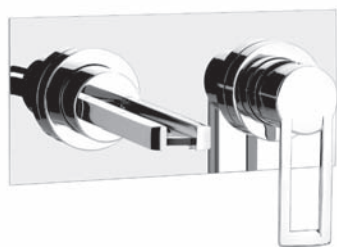

RIFLESSI

La serie Riflessi è completata da articoli presentati nella collezione
Trasparenze / The Riflessi collection is completed by more items
presented under the Trasparenze line heading.

34801

Miscelatore monocomando lavabo, piletta da 1 1/4" e flessibili di collegamento con attacco da 3/8".
Basin mixer with 1 1/4" pop-up waste and flexible hoses with 3/8" connections.

031 Cromo Chrome 347

34803

Miscelatore monocomando lavabo alto, piletta da 1 1/4" e flessibili di collegamento con attacco da 3/8". Erogazione 127 mm.
High version basin mixer with 1 1/4" pop-up waste and flexible hoses with 3/8" connections. Projection 127 mm.

031 Cromo Chrome 431

34804

Miscelatore monocomando lavabo alto, piletta da 1 1/4" e flessibili di collegamento con attacco da 3/8". Erogazione 177 mm.
High version basin mixer with 1 1/4" pop-up waste and flexible hoses with 3/8" connections. Projection 177 mm.

031 Cromo Chrome 466

34885 (34888 + 13297)

Miscelatore monocomando ad incasso con bocca, senza scarico. Erogazione 145-125 mm.
Built-in mixer with spout, without waste. Projection 145-125 mm.

031 Cromo Chrome 449