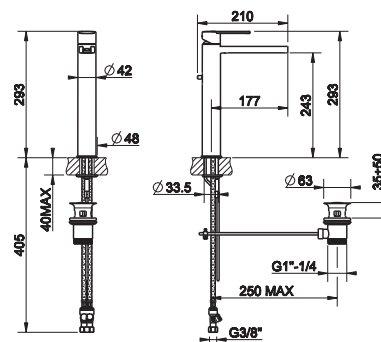

031 Cromo Chrome 347

34803

Miscelatore monocomando lavabo alto, piletta da 1 1/4" e flessibili di collegamento con attacco da 3/8". Erogazione 127 mm.
High version basin mixer with 1 1/4" pop-up waste and flexible hoses with 3/8" connections. Projection 127 mm.

031 Cromo Chrome 431

34804

Miscelatore monocomando lavabo alto, piletta da 1 1/4" e flessibili di collegamento con attacco da 3/8". Erogazione 177 mm.
High version basin mixer with 1 1/4" pop-up waste and flexible hoses with 3/8" connections. Projection 177 mm.

031 Cromo Chrome 466

34885 (34888 + 13297)

Miscelatore monocomando ad incasso con bocca, senza scarico. Erogazione 145-125 mm.
Built-in mixer with spout, without waste. Projection 145-125 mm.

031 Cromo Chrome 449