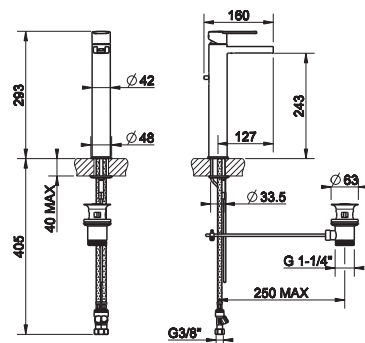

RIFLESSI

La serie Riflessi è completata da articoli presentati nella collezione
Trasparenze / The Riflessi collection is completed by more items
presented under the Trasparenze line heading.

34801

Miscelatore monocomando lavabo, piletta da 1 1/4" e flessibili di collegamento con attacco da 3/8".
Basin mixer with 1 1/4" pop-up waste and flexible hoses with 3/8" connections.

031 Cromo Chrome 347

34803

Miscelatore monocomando lavabo alto, piletta da 1 1/4" e flessibili di collegamento con attacco da 3/8". Erogazione 127 mm.
High version basin mixer with 1 1/4" pop-up waste and flexible hoses with 3/8" connections. Projection 127 mm.

031 Cromo Chrome 431

34804

Miscelatore monocomando lavabo alto, piletta da 1 1/4" e flessibili di collegamento con attacco da 3/8". Erogazione 177 mm.
High version basin mixer with 1 1/4" pop-up waste and flexible hoses with 3/8" connections. Projection 177 mm.

031 Cromo Chrome 466

34885 (34888 + 13297)

Miscelatore monocomando ad incasso con bocca, senza scarico. Erogazione 145-125 mm.
Built-in mixer with spout, without waste. Projection 145-125 mm.

031 Cromo Chrome 449