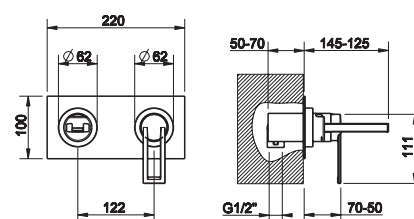

031 Cromo Chrome 347

34803

Miscelatore monocomando lavabo alto, piletta da 1 1/4" e flessibili di collegamento con attacco da 3/8". Erogazione 127 mm.
High version basin mixer with 1 1/4" pop-up waste and flexible hoses with 3/8" connections. Projection 127 mm.

031 Cromo Chrome 431

34804

Miscelatore monocomando lavabo alto, piletta da 1 1/4" e flessibili di collegamento con attacco da 3/8". Erogazione 177 mm.
High version basin mixer with 1 1/4" pop-up waste and flexible hoses with 3/8" connections. Projection 177 mm.

031 Cromo Chrome 466

34885 (34888 + 13297)

Miscelatore monocomando ad incasso con bocca, senza scarico. Erogazione 145-125 mm.
Built-in mixer with spout, without waste. Projection 145-125 mm.

031 Cromo Chrome 449