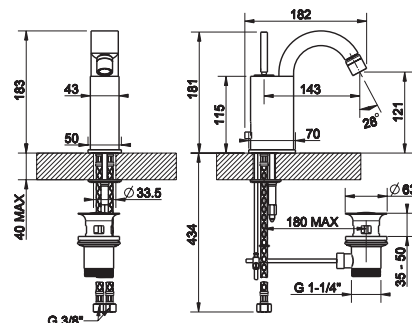

031	Cromo	Chrome	457
142	Inox spazzolato	Brushed nickel	594

11981

Miscelatore joystick lavabo alto, piletta da 1 1/4" e flessibili di collegamento con attacco da 3/8".
High version basin joystick mixer with 1 1/4" pop-up waste and flexible hoses with 3/8" connections.

031	Cromo	Chrome	581
142	Inox spazzolato	Brushed nickel	755

30707

Miscelatore joystick bidet, piletta da 1 1/4" e flessibili di collegamento con attacco da 3/8".
Bidet joystick mixer with 1 1/4" pop-up waste and flexible hoses with 3/8" connections.

031	Cromo	Chrome	457
142	Inox spazzolato	Brushed nickel	594

30780

Prolunga lavabo altezza 50 mm.
50 mm height basin mixer extension.

031	Cromo	Chrome	58
142	Inox spazzolato	Brushed nickel	70