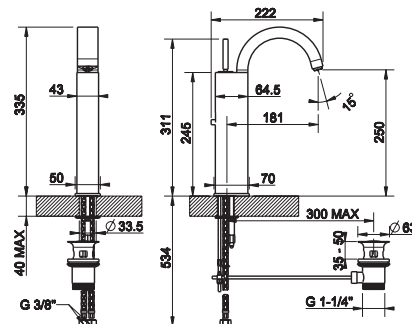

OVALE PRESTIGE

OVALE PRESTIGE

30701

Miscelatore joystick lavabo, piletta da 1 1/4" e flessibili di collegamento con attacco da 3/8".
Basin joystick mixer with 1 1/4" pop-up waste and flexible hoses with 3/8" connections.

031	Cromo	Chrome	457
142	Inox spazzolato	Brushed nickel	594

11981

Miscelatore joystick lavabo alto, piletta da 1 1/4" e flessibili di collegamento con attacco da 3/8".
High version basin joystick mixer with 1 1/4" pop-up waste and flexible hoses with 3/8" connections.

031	Cromo	Chrome	581
142	Inox spazzolato	Brushed nickel	755

30707

Miscelatore joystick bidet, piletta da 1 1/4" e flessibili di collegamento con attacco da 3/8".
Bidet joystick mixer with 1 1/4" pop-up waste and flexible hoses with 3/8" connections.

031	Cromo	Chrome	457
142	Inox spazzolato	Brushed nickel	594

30780

Prolunga lavabo altezza 50 mm.
50 mm height basin mixer extension.

031	Cromo	Chrome	58
142	Inox spazzolato	Brushed nickel	70