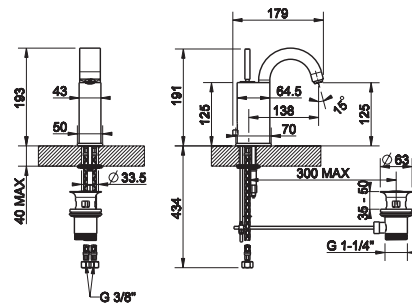

OVALE PRESTIGE

OVALE PRESTIGE

30701

Miscelatore joystick lavabo, piletta da 1 1/4" e flessibili di collegamento con attacco da 3/8".
Basin joystick mixer with 1 1/4" pop-up waste and flexible hoses with 3/8" connections.

031	Cromo	Chrome	457
142	Inox spazzolato	Brushed nickel	594

11981

Miscelatore joystick lavabo alto, piletta da 1 1/4" e flessibili di collegamento con attacco da 3/8".
High version basin joystick mixer with 1 1/4" pop-up waste and flexible hoses with 3/8" connections.

031	Cromo	Chrome	581
142	Inox spazzolato	Brushed nickel	755

30707

Miscelatore joystick bidet, piletta da 1 1/4" e flessibili di collegamento con attacco da 3/8".
Bidet joystick mixer with 1 1/4" pop-up waste and flexible hoses with 3/8" connections.

031	Cromo	Chrome	457
142	Inox spazzolato	Brushed nickel	594

30780

Prolunga lavabo altezza 50 mm.
50 mm height basin mixer extension.

031	Cromo	Chrome	58
142	Inox spazzolato	Brushed nickel	70