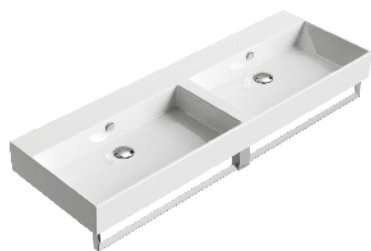

CATALANO
THE ESSENCE OF CERAMICS

11 | 2013

**INTEGRAZIONE
LISTINO 45**

PRICE LIST UPDATE
AKTUALISIERUNG PREISLIST

NUOVI PRODOTTI

NEW PRODUCTS | NEUE PRODUKTE

PREMIUM 150

cod. 115VP00 ○○○○ ○○○○
 Installazione sospesa ad appoggio o su mobile.
 N°2 kit fissaggi cod. Z3442 non inclusi.
 Suitable for wall-hung, sit-on or base cabinet installation.
 #2 fixing sets, code Z3442 not included.
 Hängend, aufliegend oder auf Untertisch installierbar.
 2 Befestigungs Sets code Z3442 nicht enthalten.

euro cm kg pallet Italia Euro pallet pallet Export

1.500,00 150x50 48 9 7 9

10,00

cod. 5P15VP00
 Portasciugamani in ottone cromato.
 Chrome-brass towel rail.
 Handtuchstange aus verchromtem Messing.

280,00

144

2

PREMIUM 120

cod. 112VP00 ○○○○ ○○○○
 Installazione sospesa ad appoggio o su mobile.
 N°2 kit fissaggi cod. Z3442 non inclusi.
 Suitable for wall-hung, sit-on or base cabinet installation.
 #2 fixing sets, code Z3442 not included.
 Hängend, aufliegend oder auf Untertisch installierbar.
 2 Befestigungs Sets code Z3442 nicht enthalten.

825,00

120x47

35

10

12

20

10,00

cod. 5P12VP00
 Portasciugamani in ottone cromato.
 Chrome-brass towel rail.
 Handtuchstange aus verchromtem Messing.